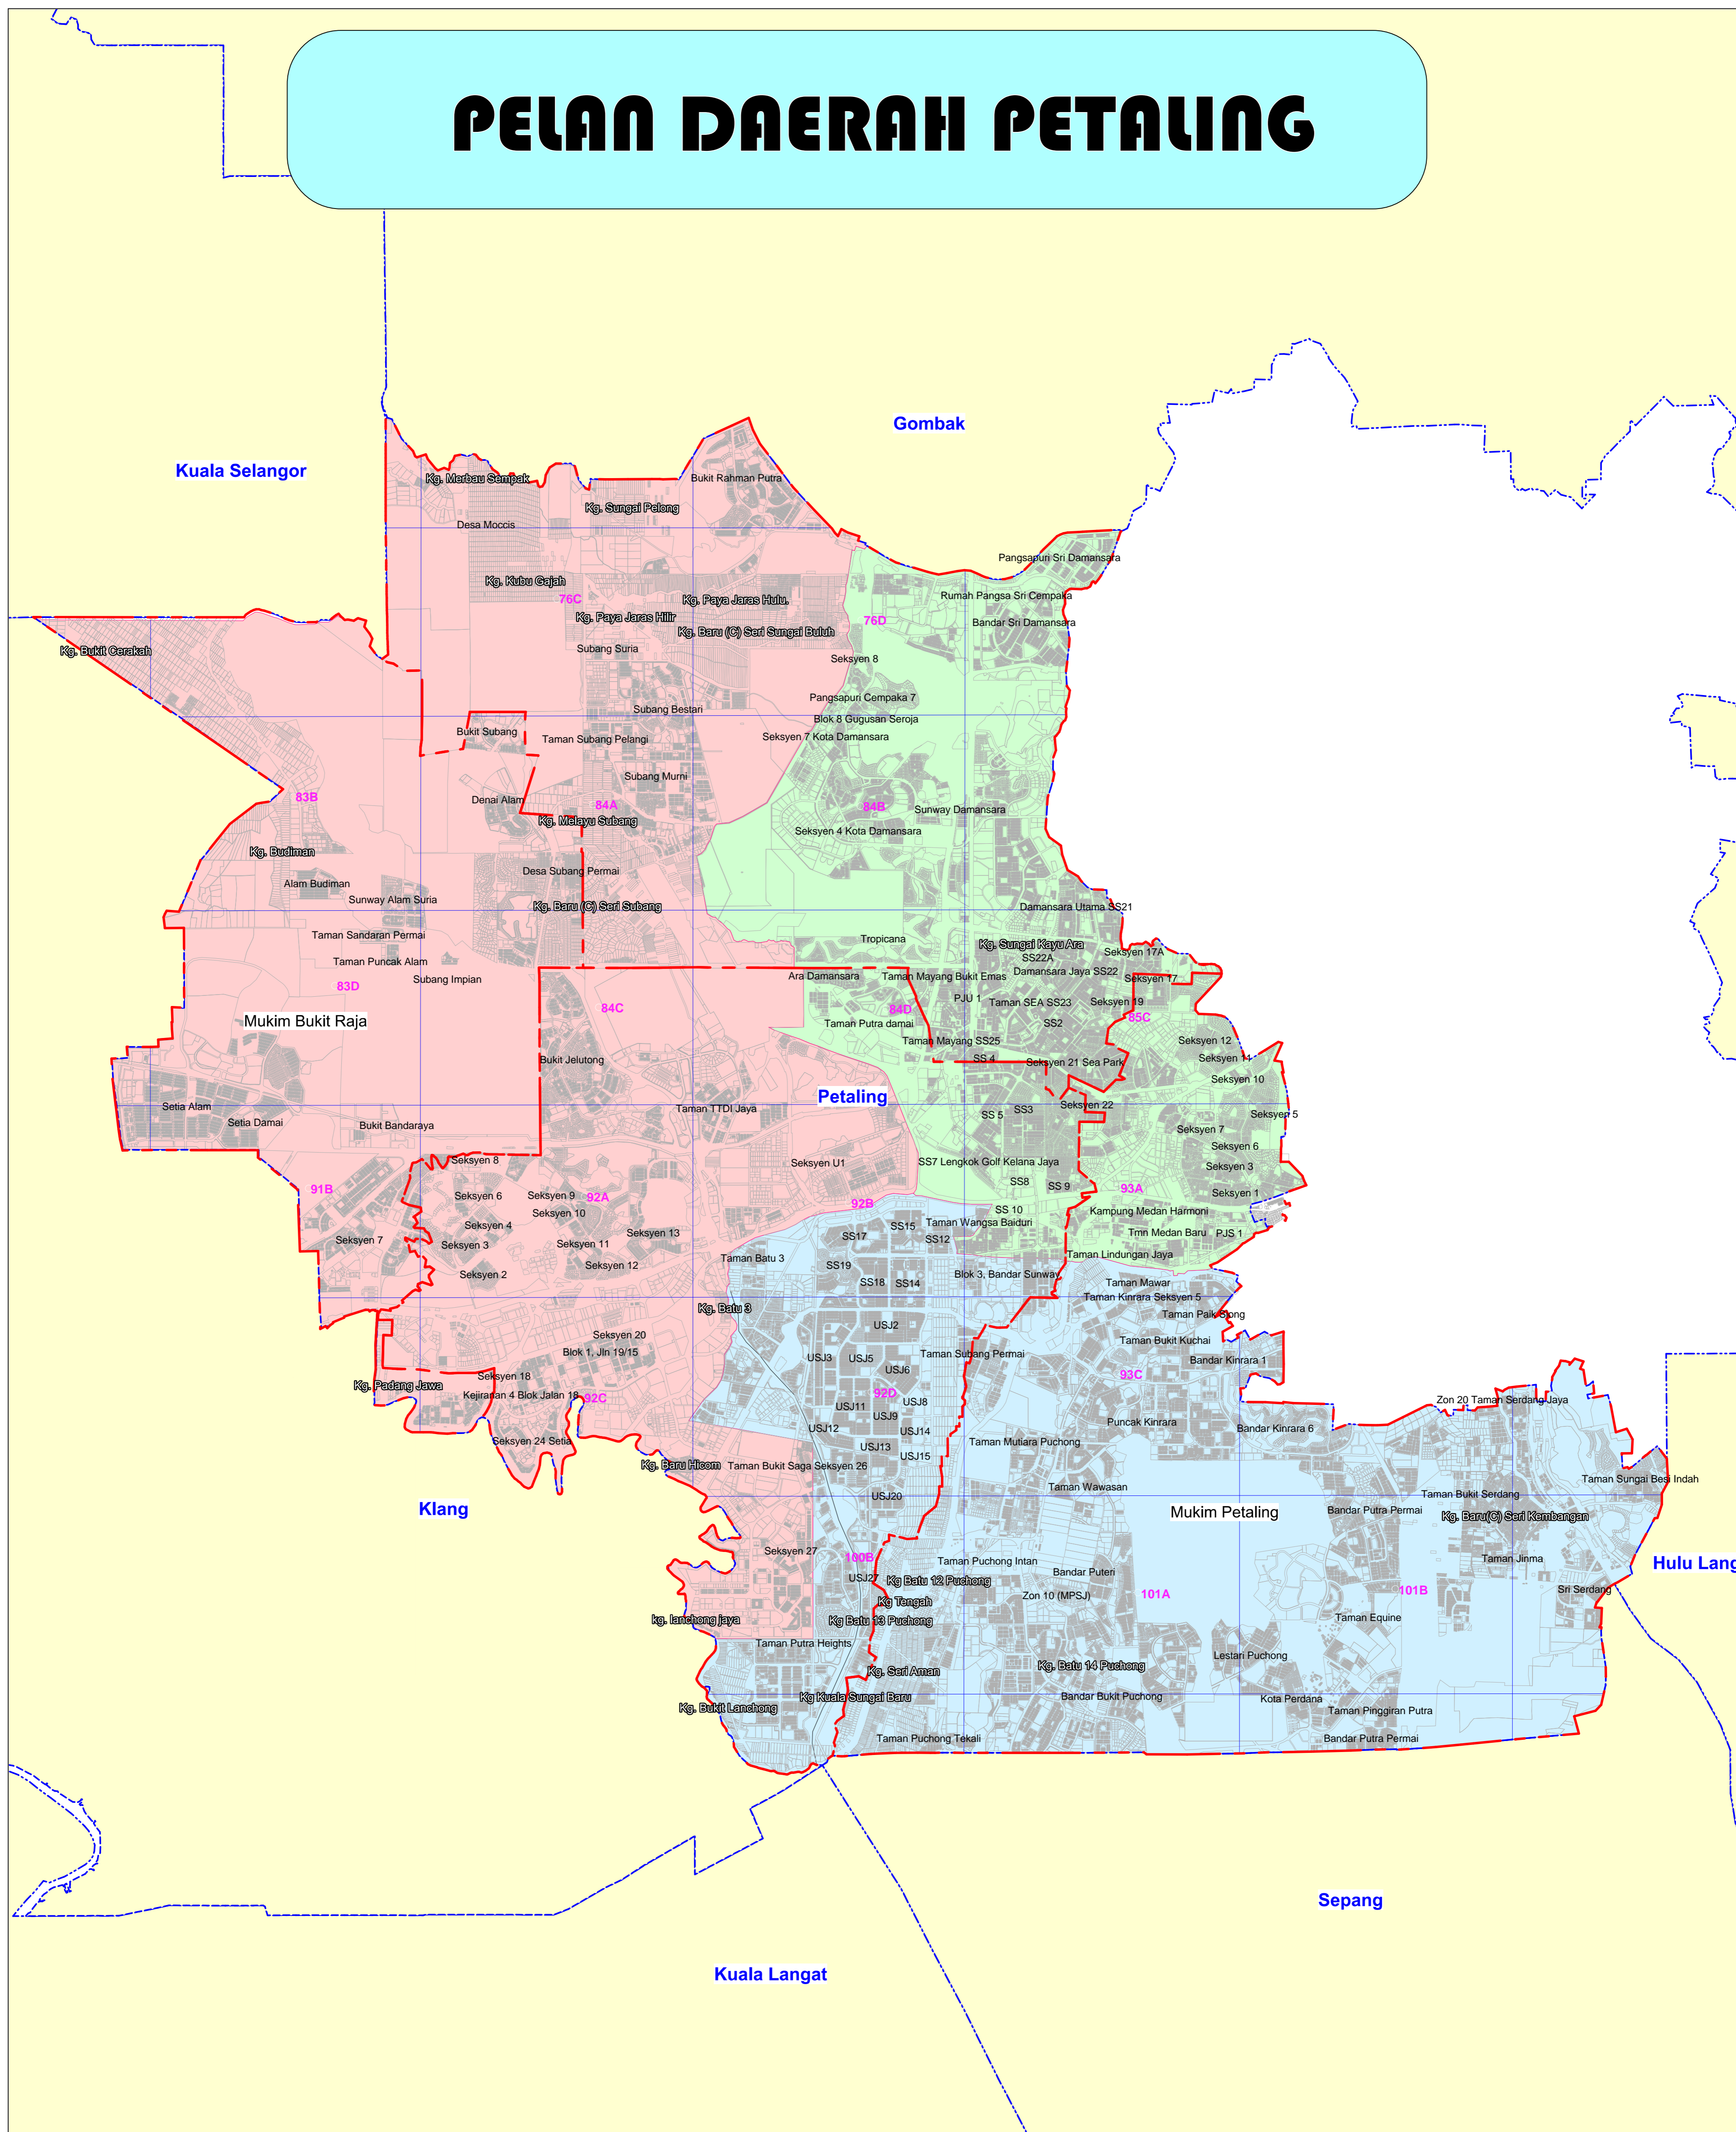

PELAN DAERAH PETALING

PETUNJUK

-  SEMPADAN LOT
-  SEMPADAN MUKIM
-  SEMPADAN DAERAH
-  MAJLIS PERBANDARAN SUBANG JAYA
-  MAJLIS BANDARAYA SHAH ALAM
-  MAJLIS BANDARAYA PETALING JAYA

- NOTA TAMBAHAN:
1. DAERAH PETALING MERANGKUMI 3 PIHAK BERKUASA TEMPATAN IAITU MBSA, MBPJ DAN MPSJ
 2. DAERAH PETALING MEMPUINYAI 4 MUKIM IAITU PETALING, BUKIT RAJA, SUNGAI BULOH DAN DAMANSARA
 3. KELUASAN ANGGARAN DAERAH PETALING ADALAH 48,432 HEKTAR

DISEDIAKAN OLEH:

**UNIT GIS
PEJABAT DAERAH TANAH
PETALING**